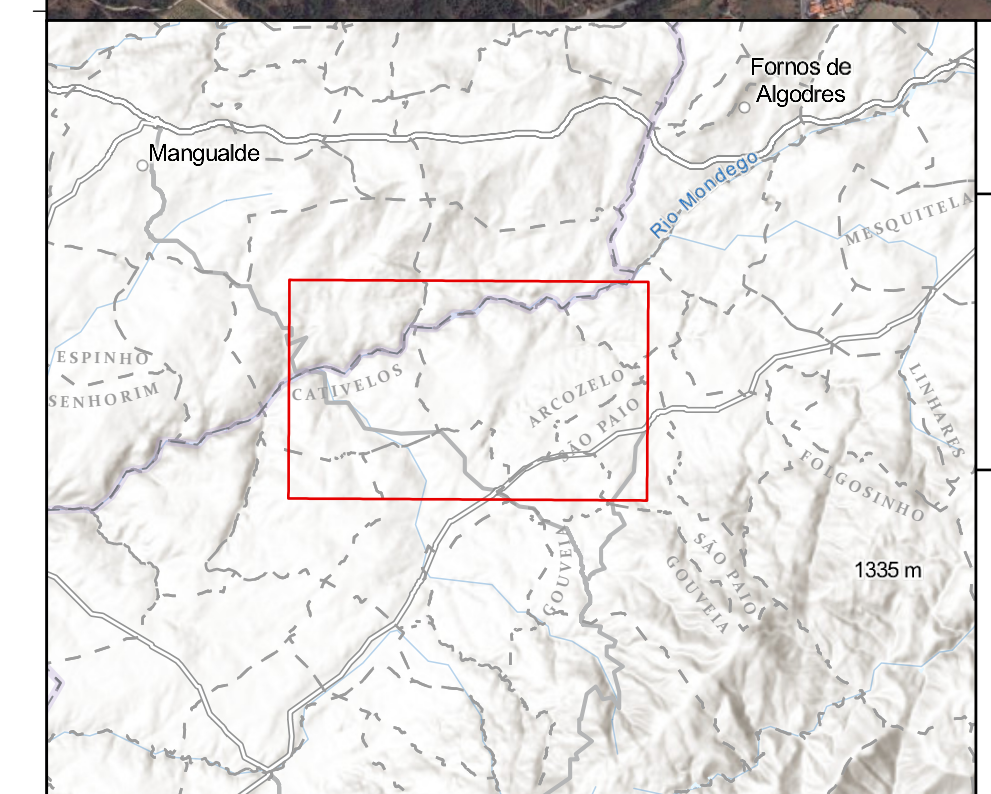

**Legenda**

- RGG
- Limite de Freguesia

LOCALIZAÇÃO ADMINISTRATIVA	RESPONSÁVEL SIG		COORDENAÇÃO
Distrito: Guarda Concelho: Gouveia Freguesias: Arcozelo, Cativelos, Ribamondego, Rio Torto e Lagarinhos			
MAPA BASE: Ortofotos 25 cm - 2018 (DGT) Sistema de Coordenadas: ETRS 1989 Portugal TM06	 <b>ESCALA</b> 1:10 000	<b>DATA</b> 18/05/2026	 Estrutura de Missão para a Expansão do Sistema de Informação Geográfica Simplificado 