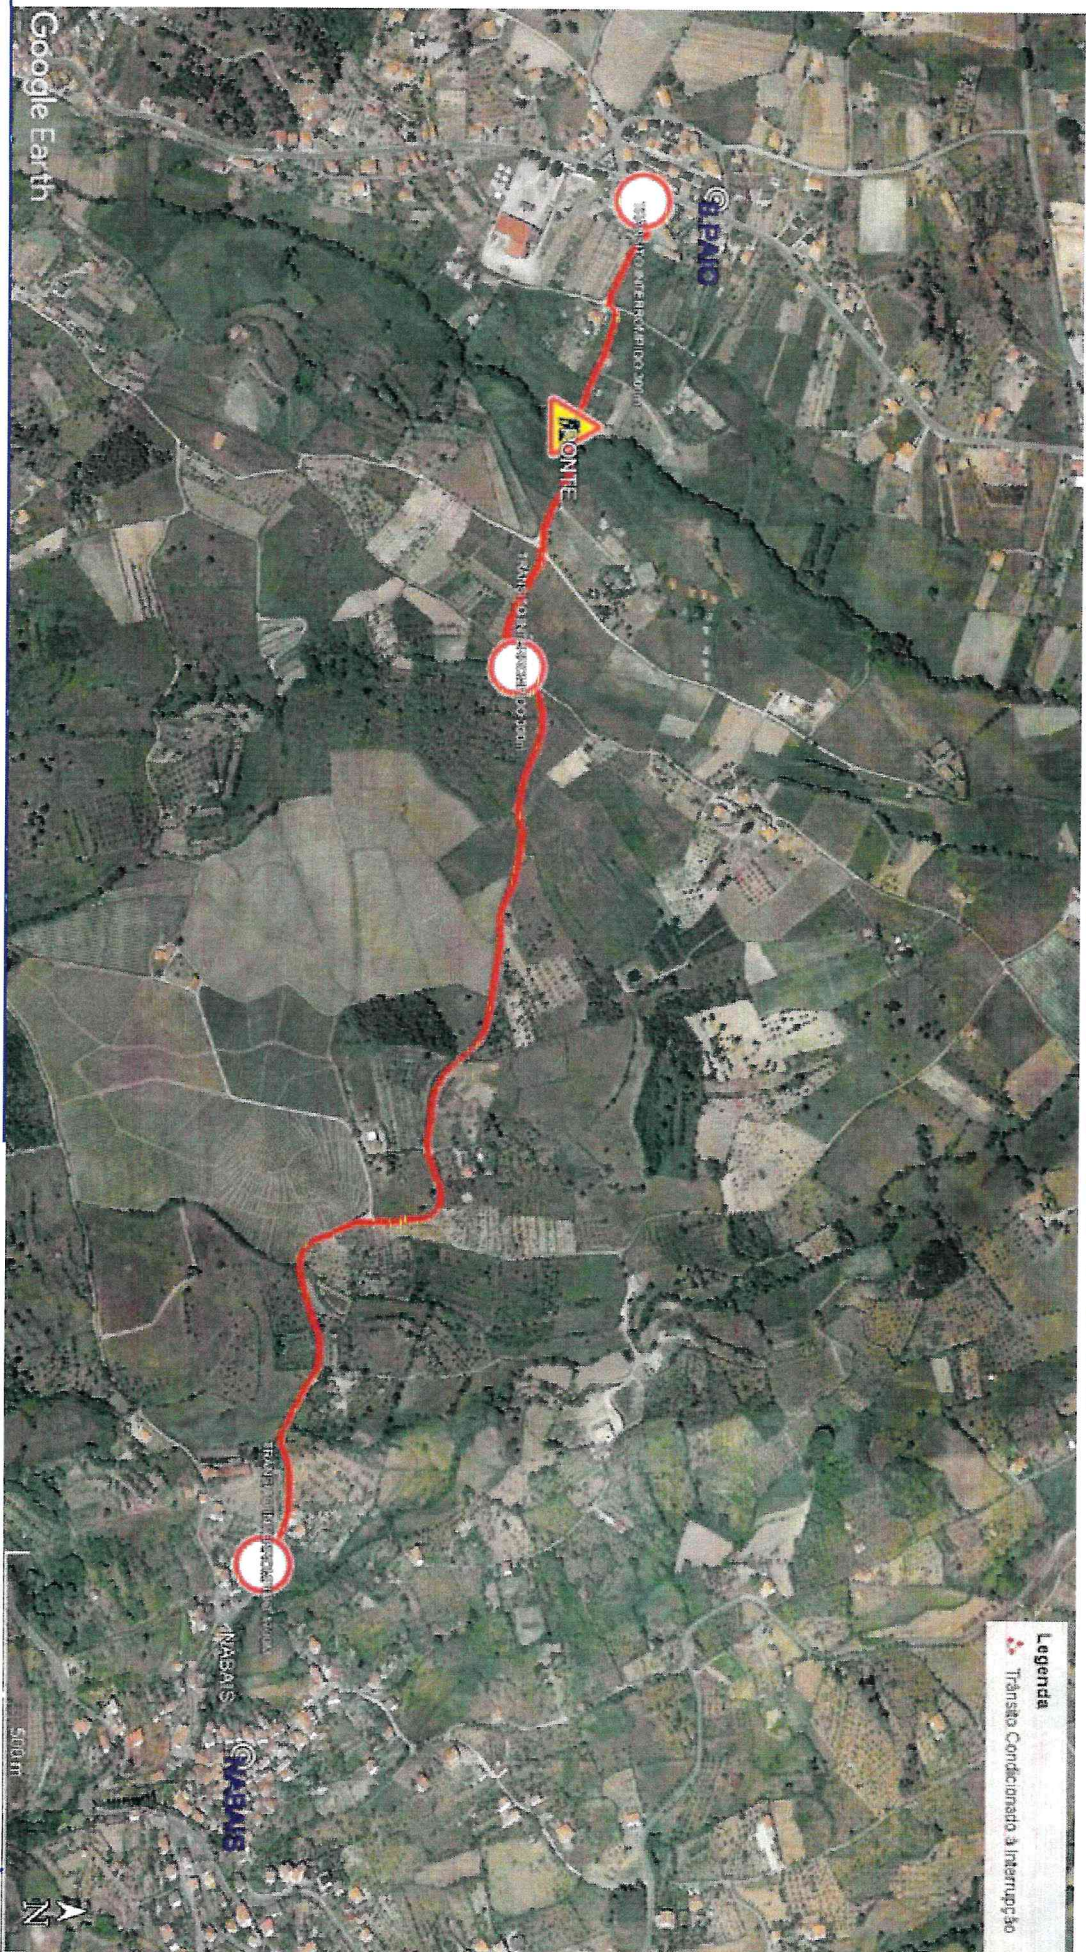

M U N I C I P I O D E G O U V E I A

AVISO

Por motivo de obras de reparação da ponte sobre a Ribeira de S. Paio a estrada Municipal que liga Nabais a S. Paio é necessário proceder à interrupção da circulação rodoviária naquele local.

Os trabalhos que ditam a interrupção da via terão início na Terça-Feira, dia 28 de fevereiro, prevendo-se que decorram por três dias.

Neste sentido, solicitam-se a melhor compreensão pelos incómodos causados, devendo ser utilizados os acessos alternativos e respeitada a sinalização informativa e de segurança.

Junto se anexa esquema gráfico da zona de intervenção e percurso condicionado.

Gouveia, 24 de fevereiro de 2023

O Presidente

(Luís Manuel Tadeu Marques, Dr.)

MUNICÍPIO DE GOUVEIA

Av. 25 de Abril – 6290-554 GOUVEIA ■ Telefone 238 490 210 ■ Fax 238 494 686 ■ Email: gft@cm-gouveia.pt