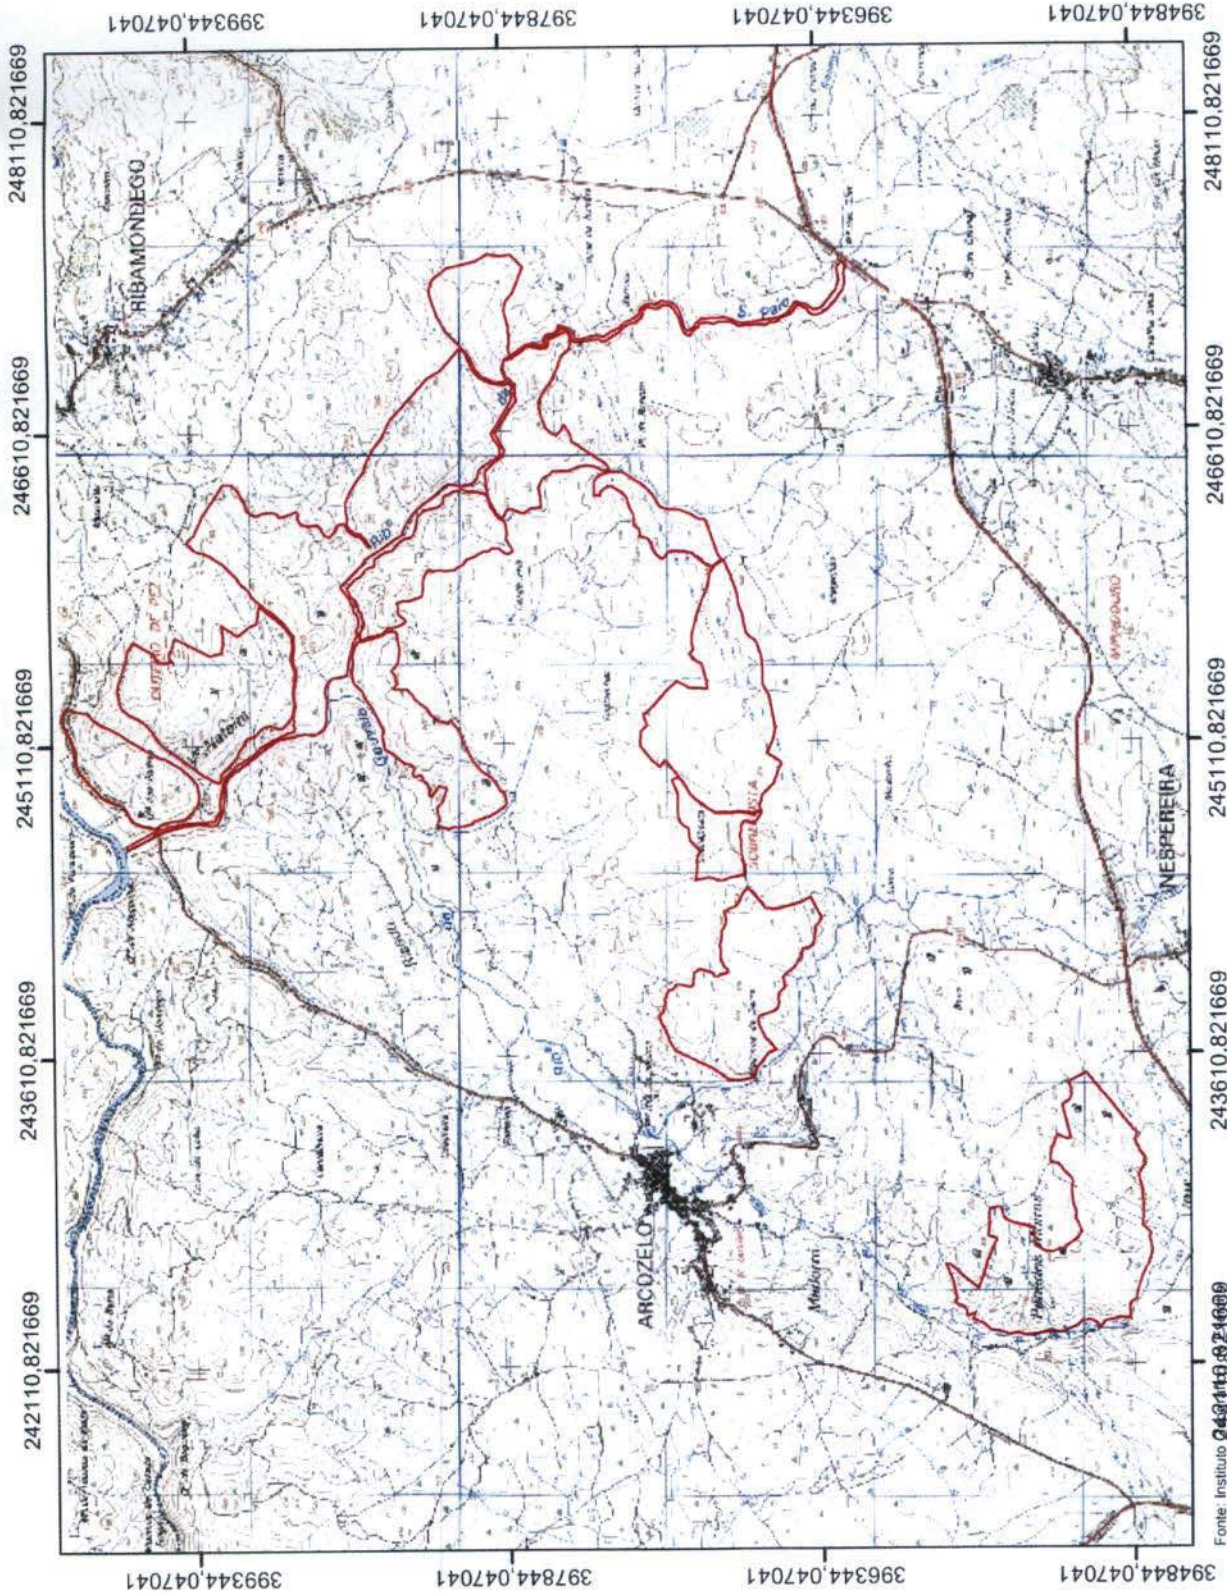

Planta de Localização

Fonte: Instituto Geográfico do Exército

Escala : 1:35.000

Sistema de Coordenadas Hayford - Gauss, Datum de Lisboa
 Transladação de Origem - Oeste de Sagres - Falsa Origem

Projeto: Estabilização de Emergência
 Após Incêndio

Data: 04/03/2013

Proponente: Entidade Gestora da
 ZIF Aljão/Mondego

Concelho: Gouveia

Freguesia: S. Paio, Nabais, Ribamondego e
 Arcozelo da Serra

Legenda:

Parcela
 378,78ha